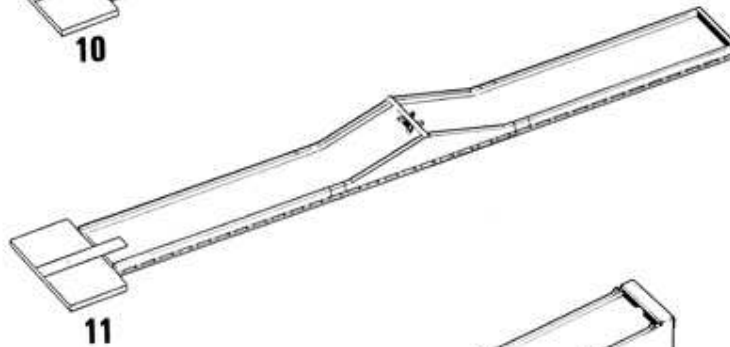

Zbog svojih dimenzija Type B igralište nije odobreno od strane Svjetske minigolf federacije za organizaciju službenih natjecanja, ali bez obzira na to ovaj teren donosi puno zabave.

course construction

course drawings

measures

TYP A

total course-length	7 - 14 m
width of fairway (outside)	1,0 m
width of green (outside)	1,9 m
width of green extra-large	2,5 m

TYP B

total course length	5,5 - 9,5 m
width of fairway (outside)	0,7 m
width of green (outside)	1,3 m