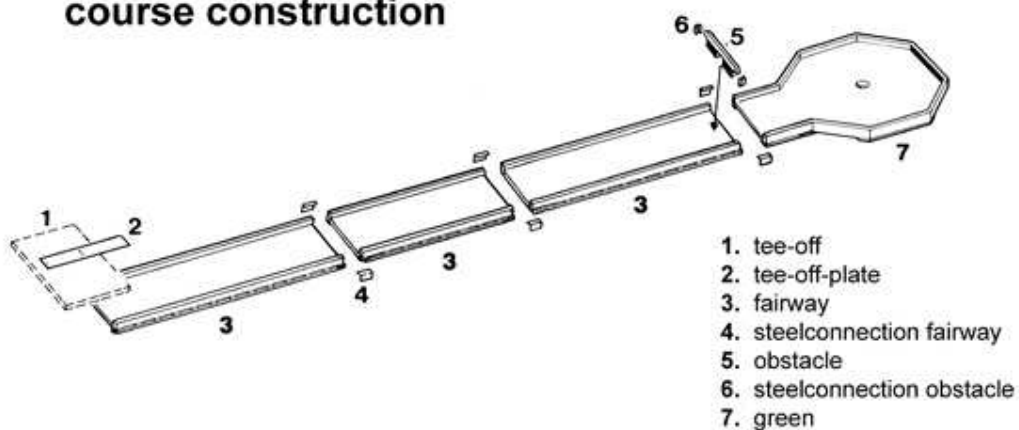

course construction